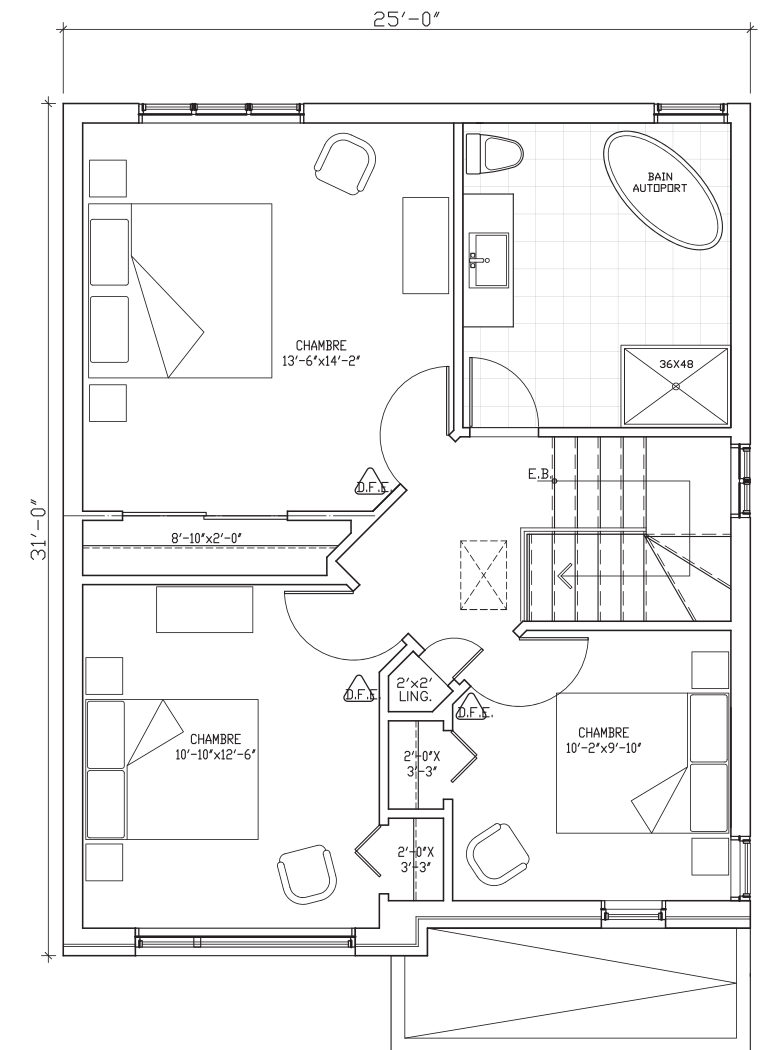

COLLECTION PHILOMÈNE

Modèle
ALTHÉA A

Sous-sol 717 pi²

Rez-de-chaussée 717 pi²

2^e étage 717 pi²

Total habitable 2 151 pi²

Plan d'implantation

COTTAGE

Sous-sol

Rez-de-chaussée

2^e étage

La représentation graphique peut différer de l'ouvrage final. Les superficies et dimensions sont approximatives et sujettes à modifications sans préavis. Le mobilier et les électroménagers sont démontrés à titre indicatif seulement. Plan en date du : 15-07-2022