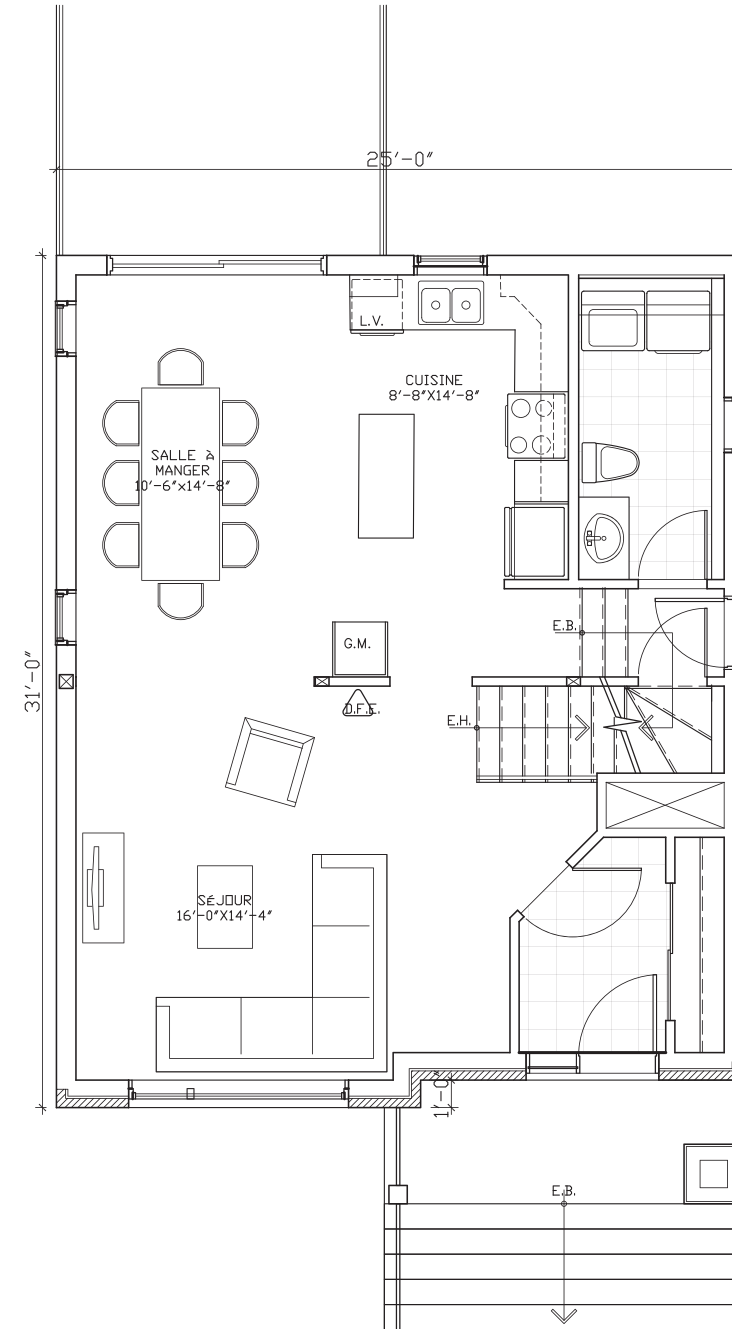

COLLECTION PHILOMÈNE

Modèle
ALTHÉA A

Sous-sol 717 pi²

Rez-de-chaussée 717 pi²

2^e étage 717 pi²

Total habitable 2 151 pi²

Plan d'implantation

COTTAGE

Sous-sol

Rez-de-chaussée

2^e étage

La représentation graphique peut différer de l'ouvrage final. Les superficies et dimensions sont approximatives et sujettes à modifications sans préavis. Le mobilier et les électroménagers sont démontrés à titre indicatif seulement. Plan en date du : 15-07-2022