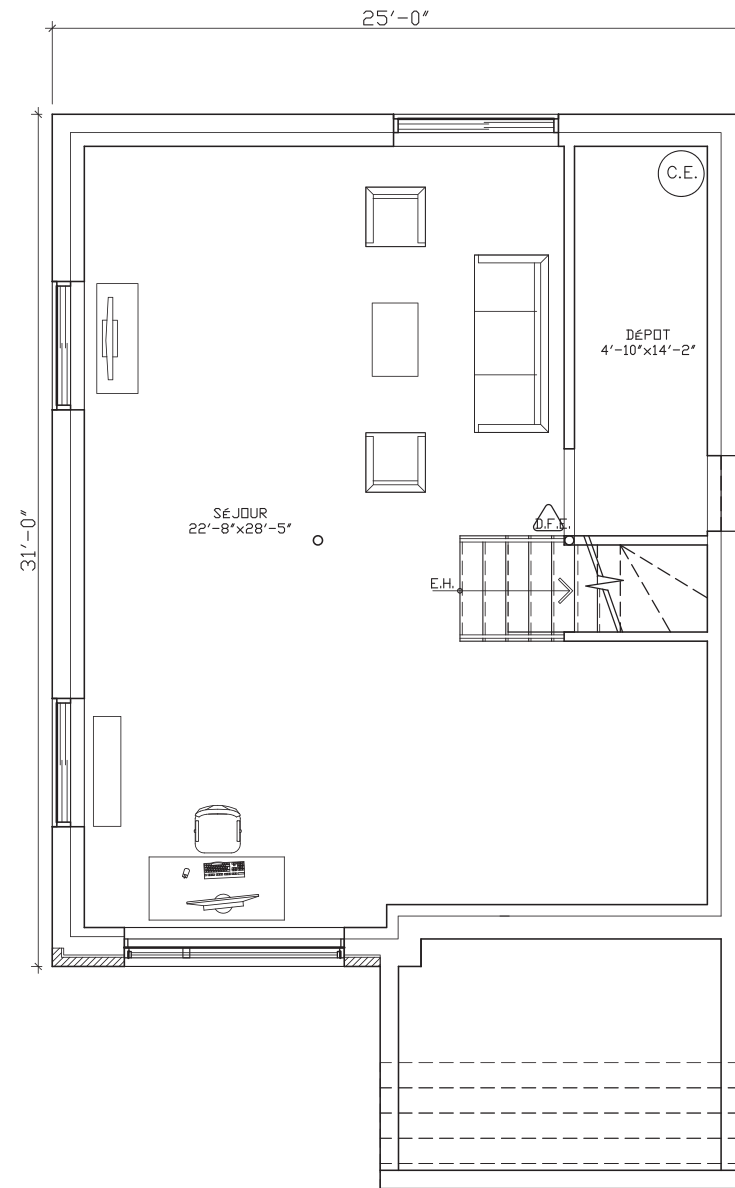

COLLECTION PHILOMÈNE

Modèle
ALTHÉA A

Sous-sol 717 pi²

Rez-de-chaussée 717 pi²

2^e étage 717 pi²

Total habitable 2 151 pi²

Plan d'implantation

COTTAGE

Sous-sol

Rez-de-chaussée

2^e étage

La représentation graphique peut différer de l'ouvrage final. Les superficies et dimensions sont approximatives et sujettes à modifications sans préavis. Le mobilier et les électroménagers sont démontrés à titre indicatif seulement. Plan en date du : 15-07-2022